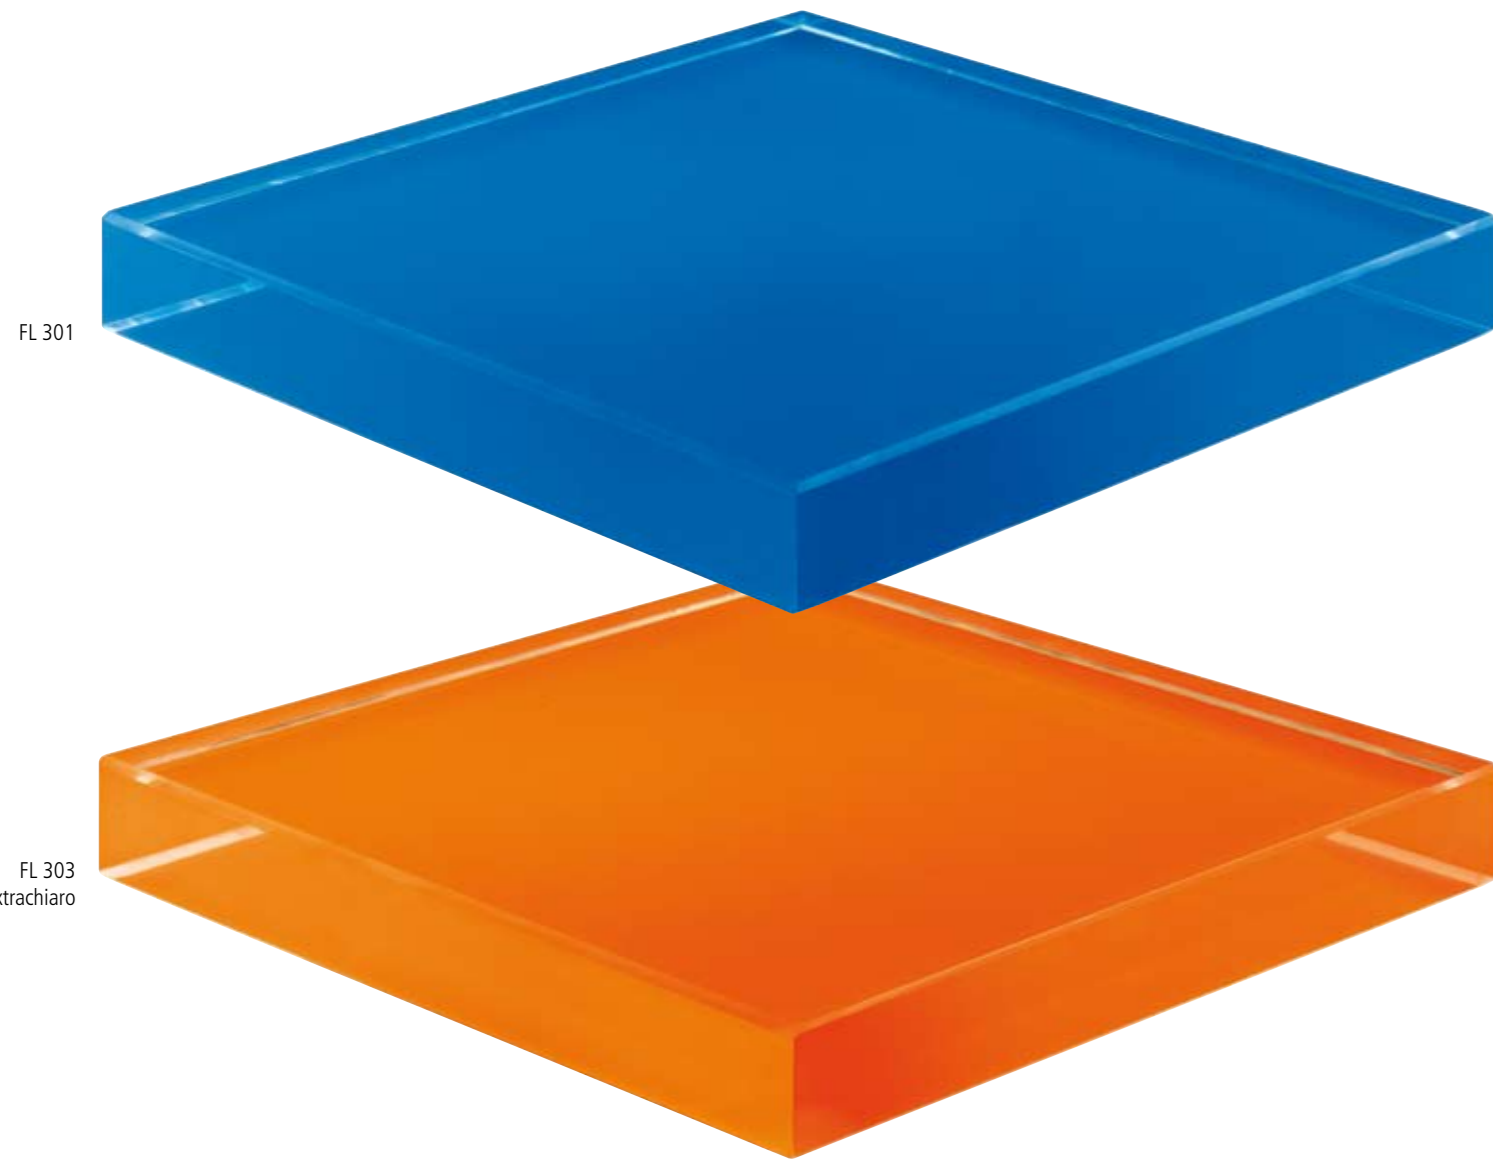

TOPS

Piani a forte spessore, mm 19 coordinati con i rivestimenti.

Le proposte di colore visibili nelle pagine seguenti possono essere utilizzate per piani e lavabi.

Le pagine seguenti sono state inserite per facilitare la scelta del colore desiderato. Tuttavia è da considerare la possibile variazione del colore della riproduzione.