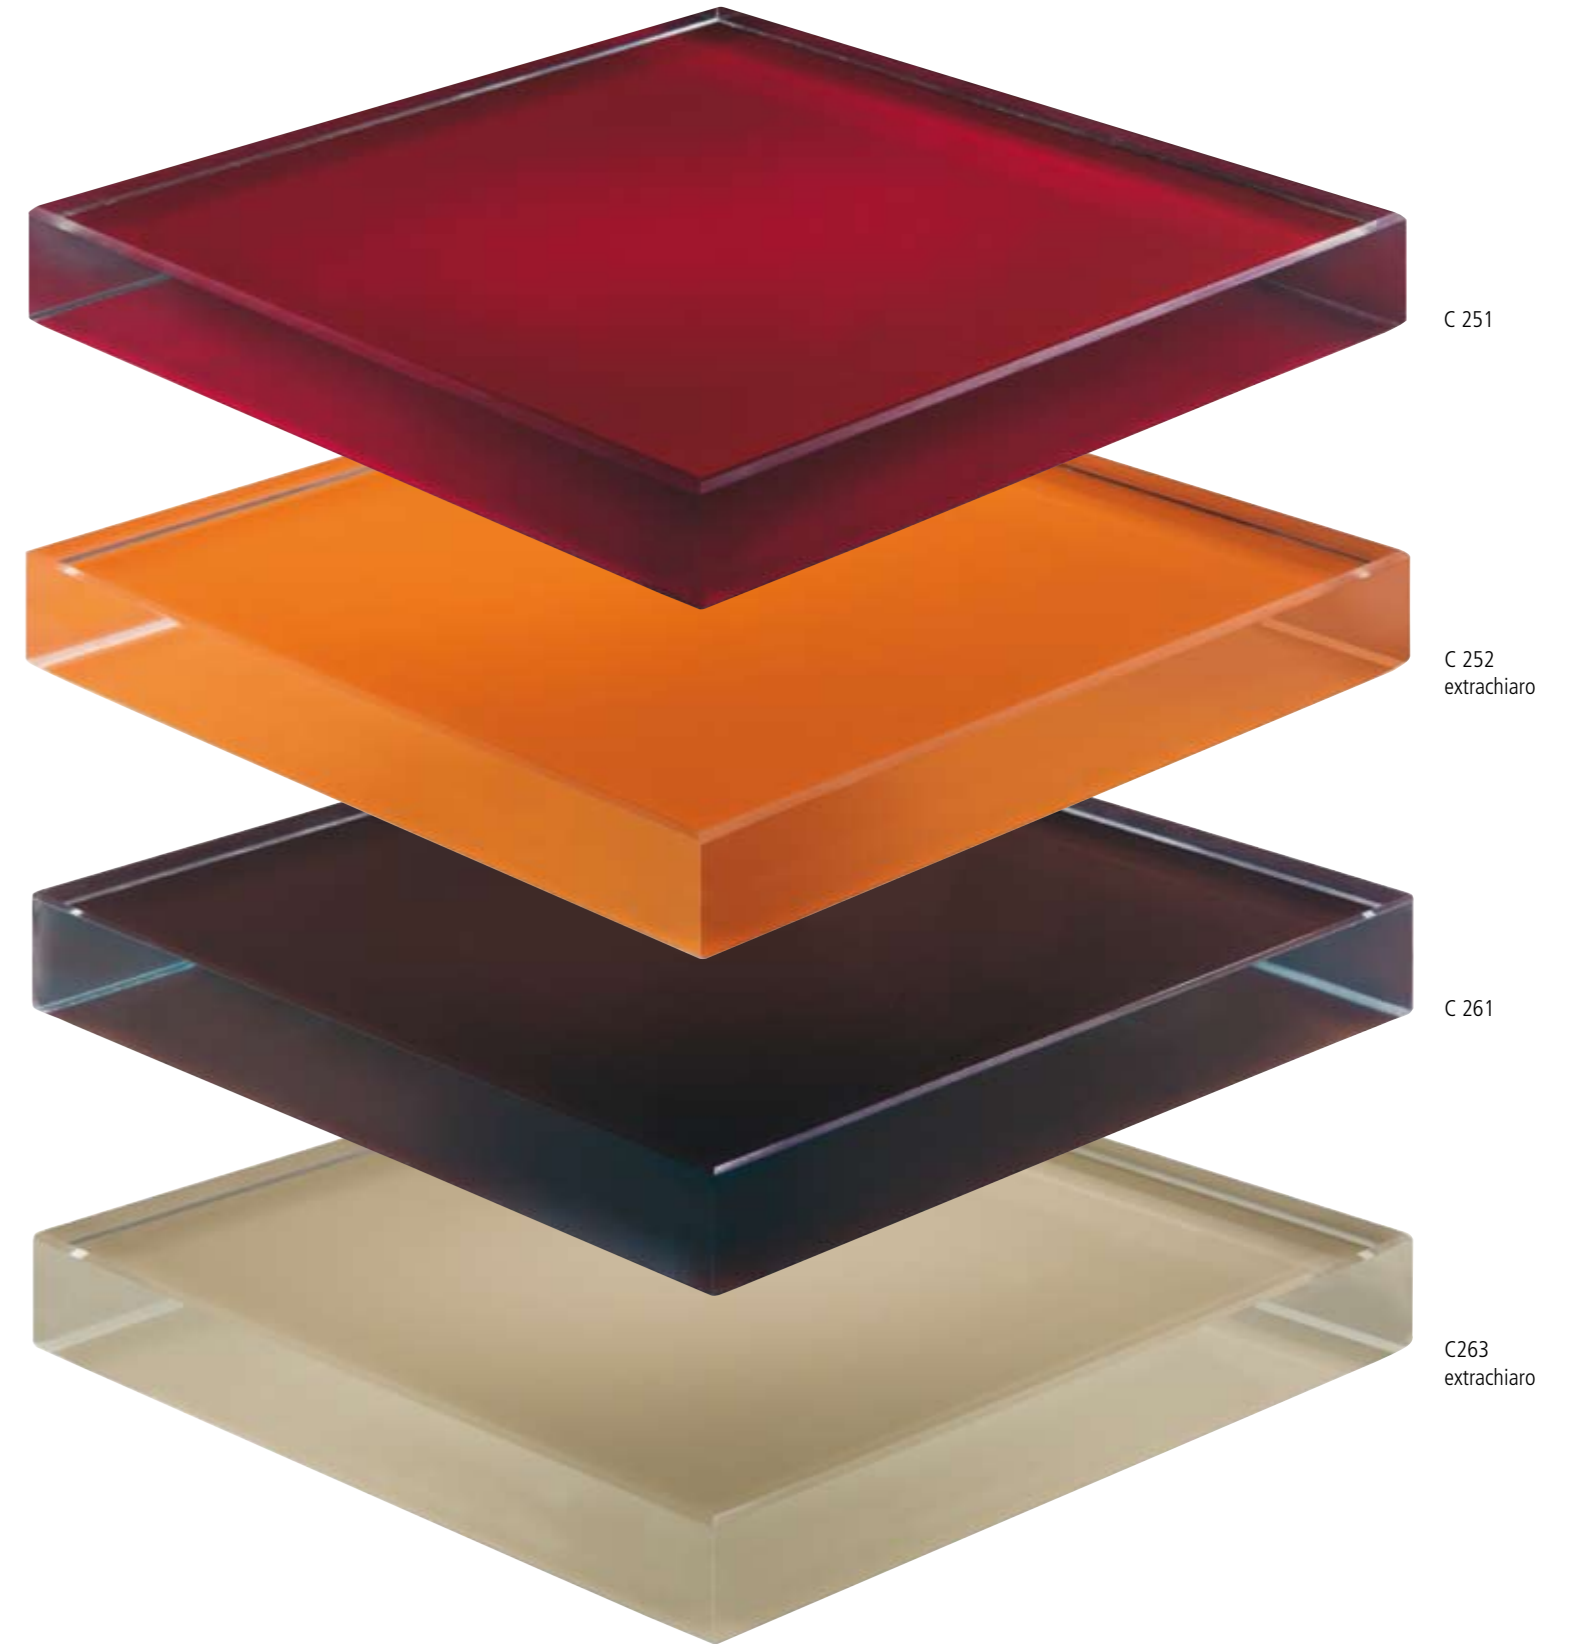

Disponibile nella versione
80x160 cm. (nella foto)
In tutte le finiture Coriandoli
e I Preziosi Argento (NB:
Non disponibile in Preziosi
Oro e Rame).

Available in 80x160 cm ver-
sion (see the picture).
In every finishing of Cori-
andoli and Preziosi silver
(ATTENTION: not available in
Preziosi copper).

TOPS

Piani a forte spessore, mm 19 coordinati con i rivestimenti.

Le proposte di colore visibili nelle pagine seguenti possono essere utilizzate per piani e lavabi.

Le pagine seguenti sono state inserite per facilitare la scelta del colore desiderato. Tuttavia è da considerare la possibile variazione del colore della riproduzione.