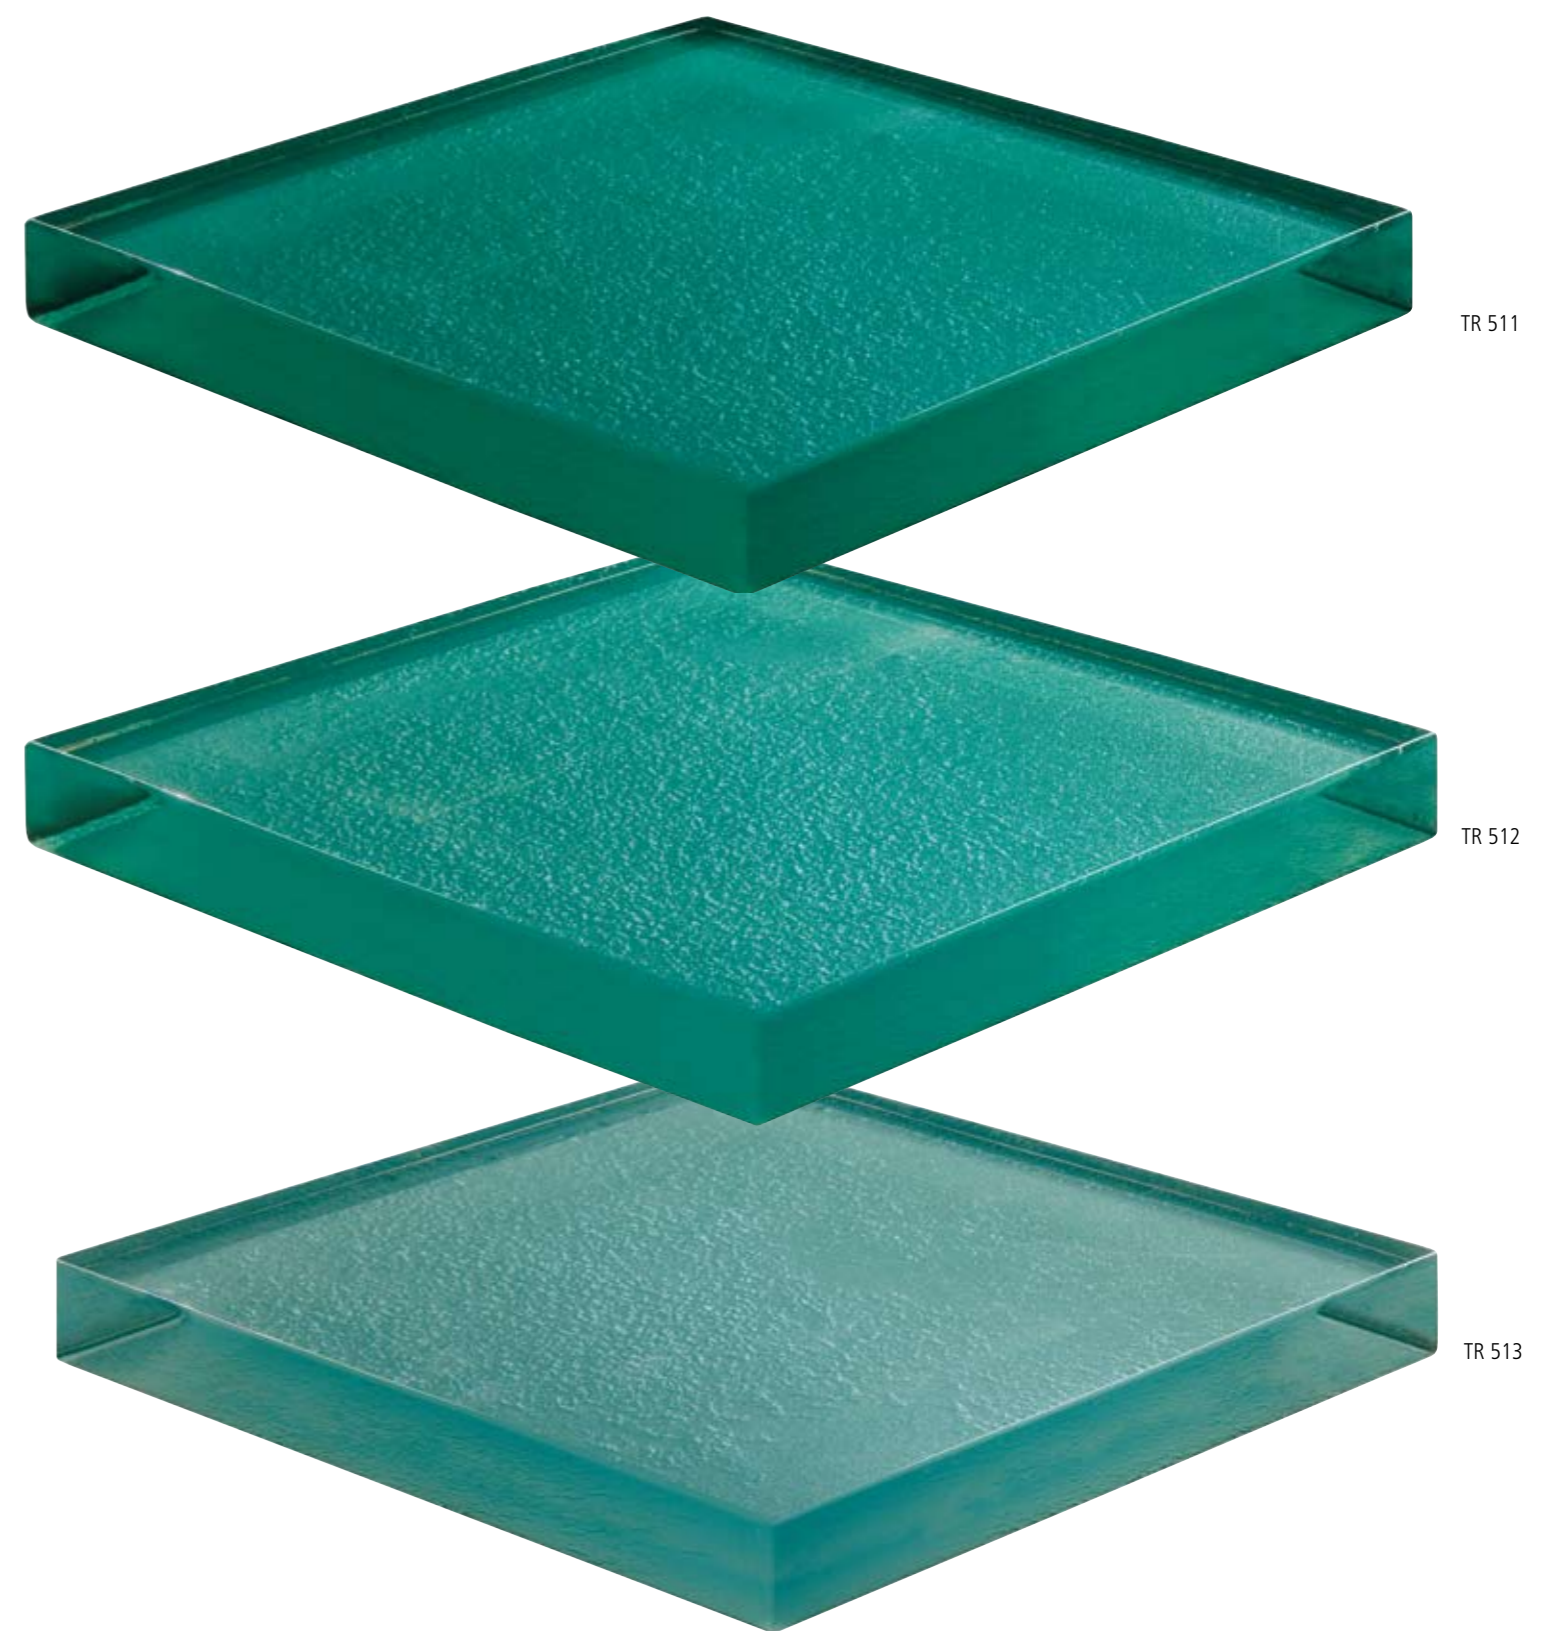

TOPS

Piani a forte spessore, mm 19 coordinati con i rivestimenti.

Le proposte di colore visibili nelle pagine seguenti possono essere utilizzate per piani e lavabi.

Le pagine seguenti sono state inserite per facilitare la scelta del colore desiderato. Tuttavia è da considerare la possibile variazione del colore della riproduzione.