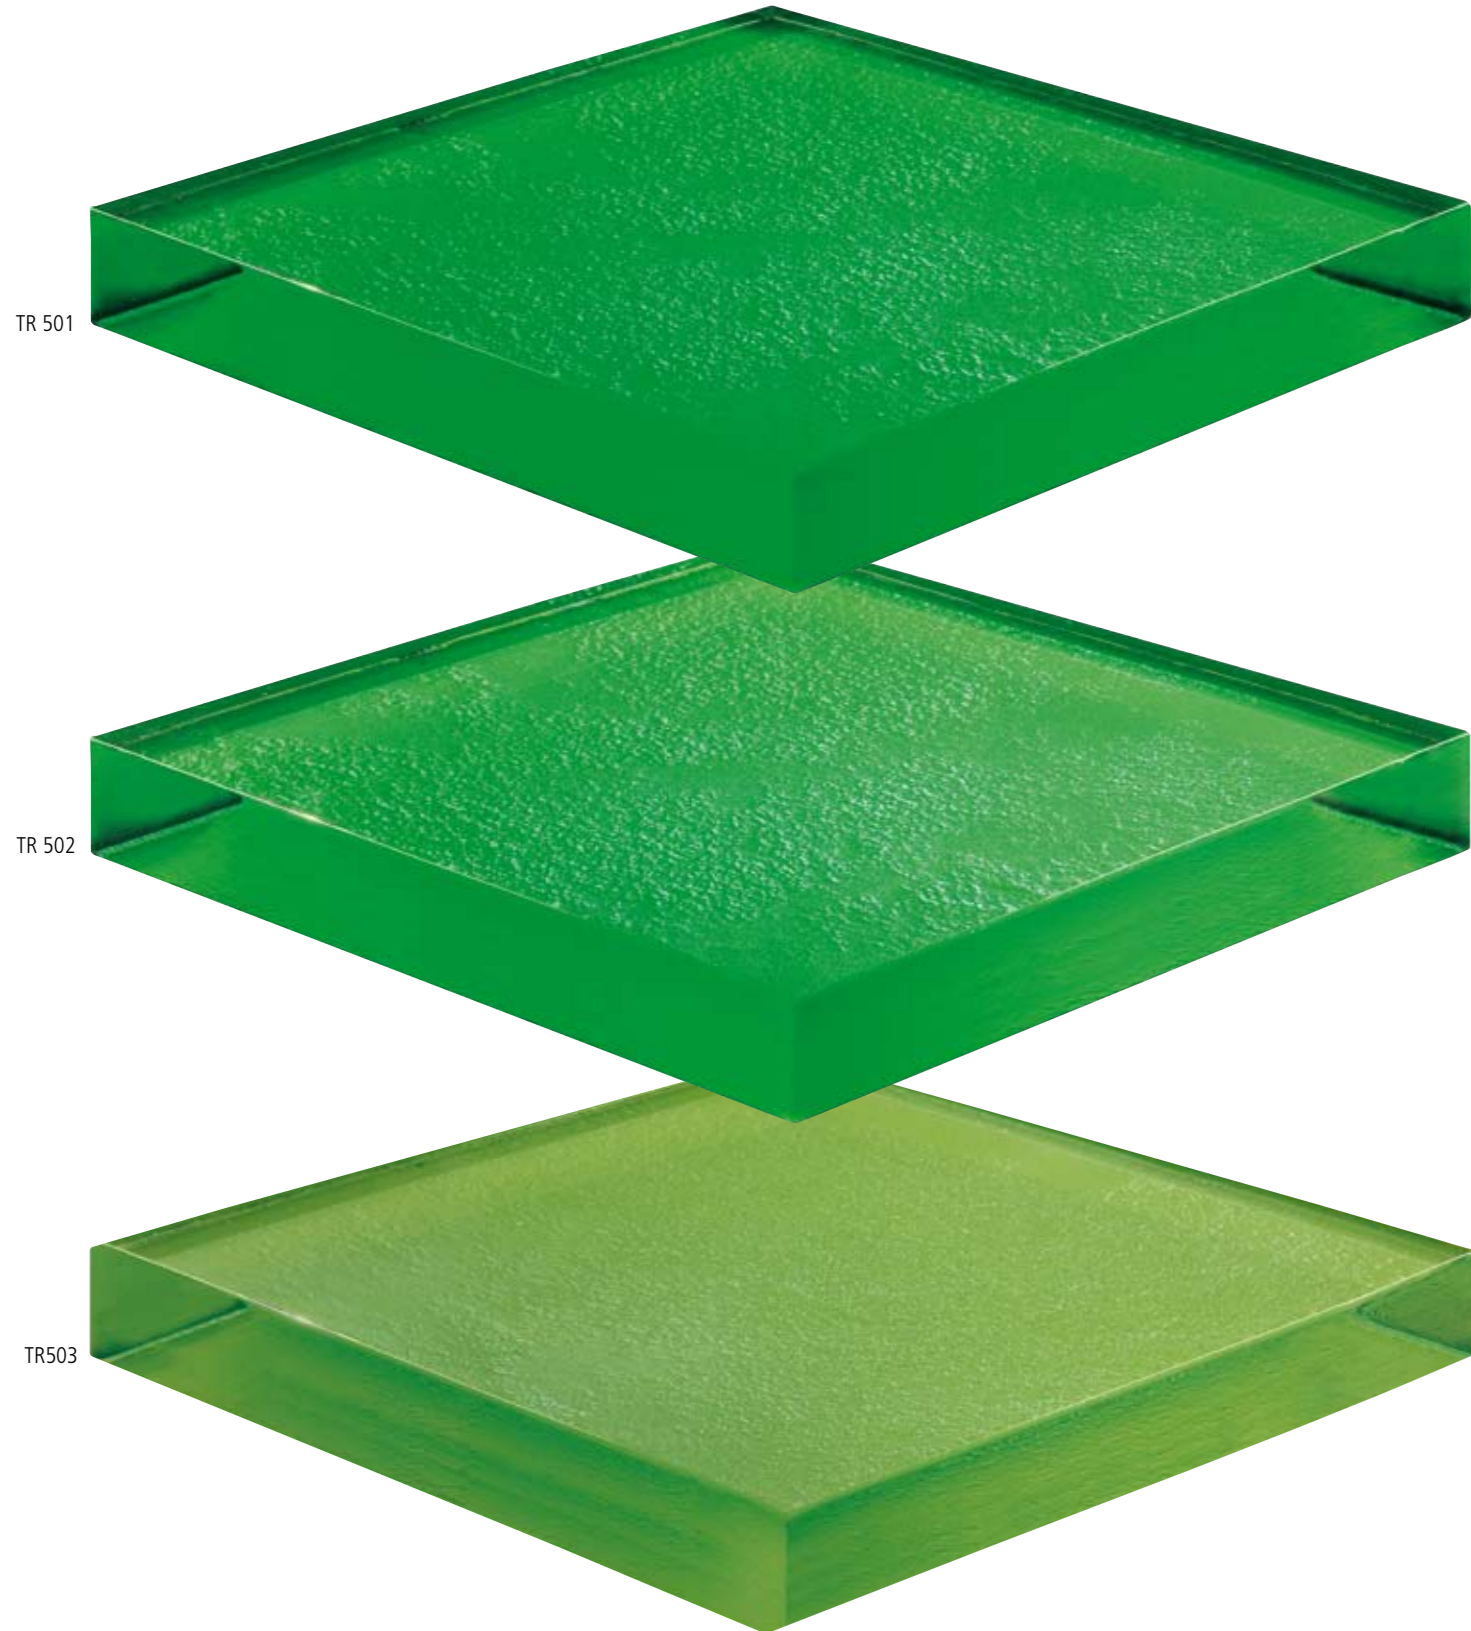

TOPS

Piani a forte spessore, mm 19 coordinati con i rivestimenti.

Le proposte di colore visibili nelle pagine seguenti possono essere utilizzate per piani e lavabi.

Le pagine seguenti sono state inserite per facilitare la scelta del colore desiderato. Tuttavia è da considerare la possibile variazione del colore della riproduzione.