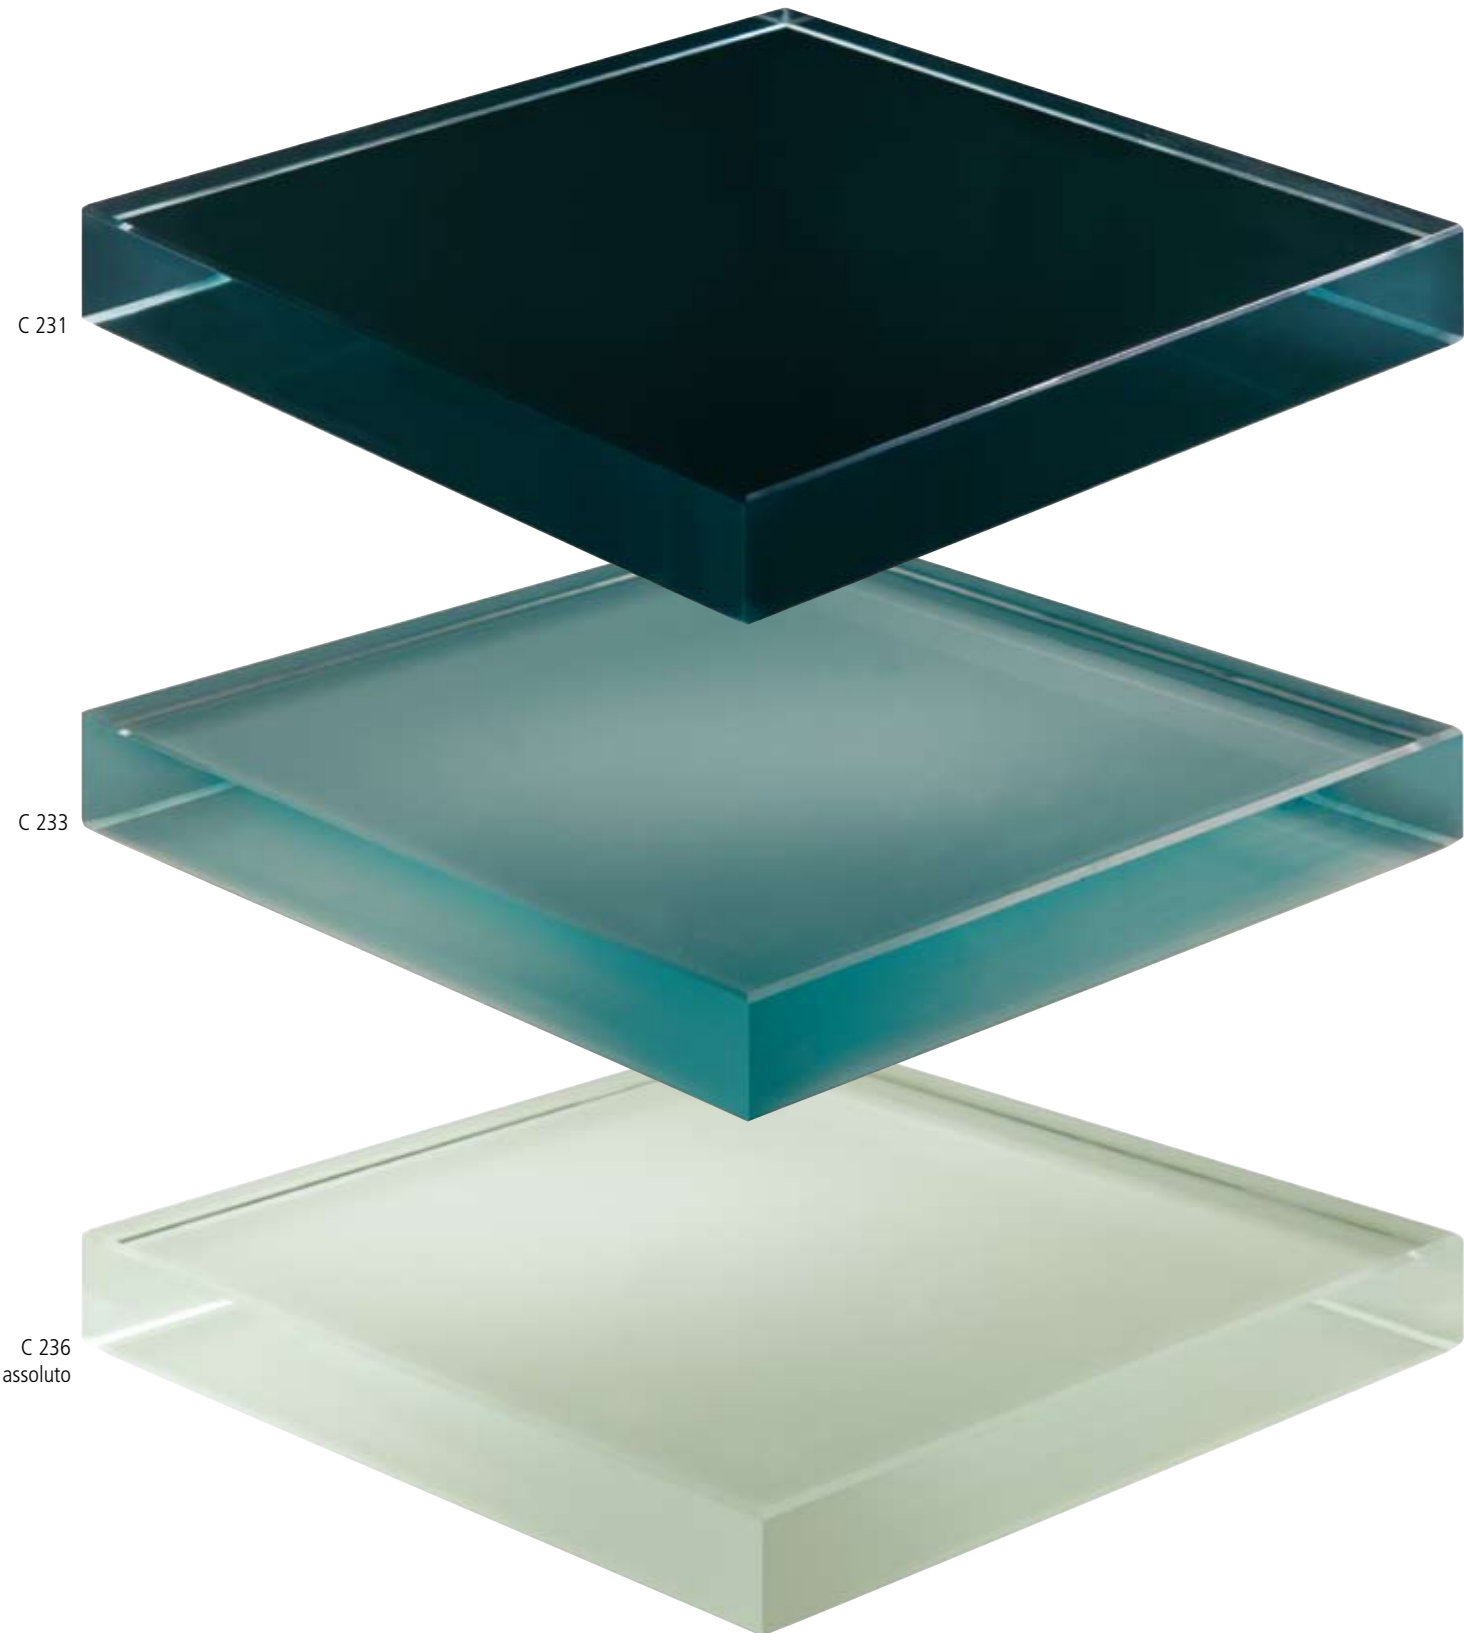

Disponibile nella versione
80x160 cm. (nella foto)
In tutte le finiture Coriandoli
e I Preziosi Argento (NB:
Non disponibile in Preziosi
Oro e Rame).

Available in 80x160 cm ver-
sion (see the picture).
In every finishing of Cori-
andoli and Preziosi silver
(ATTENTION: not available in
Preziosi copper).

TOPS

Piani a forte spessore, mm 19 coordinati con i rivestimenti.

Le proposte di colore visibili nelle pagine seguenti possono essere utilizzate per piani e lavabi.

Le pagine seguenti sono state inserite per facilitare la scelta del colore desiderato. Tuttavia è da considerare la possibile variazione del colore della riproduzione.