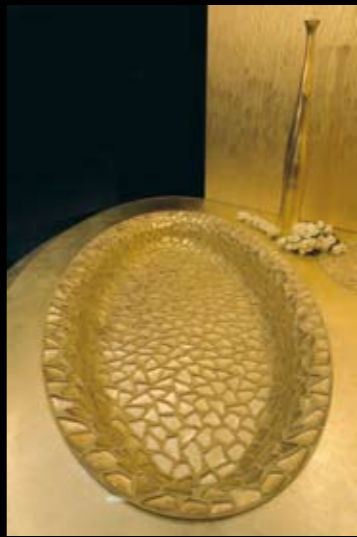

25 Lucenti rilievi per l'originale specchiera Giada. Brilliant relieves for the original Giada mirror.

26 RIACE ARGENTO RI 105 - CORIANDOLO NERO CO 231L - LAVABO INTEGRATO CO 236 - TOP CO 236 - SPECCHIERA GIADA CO 236