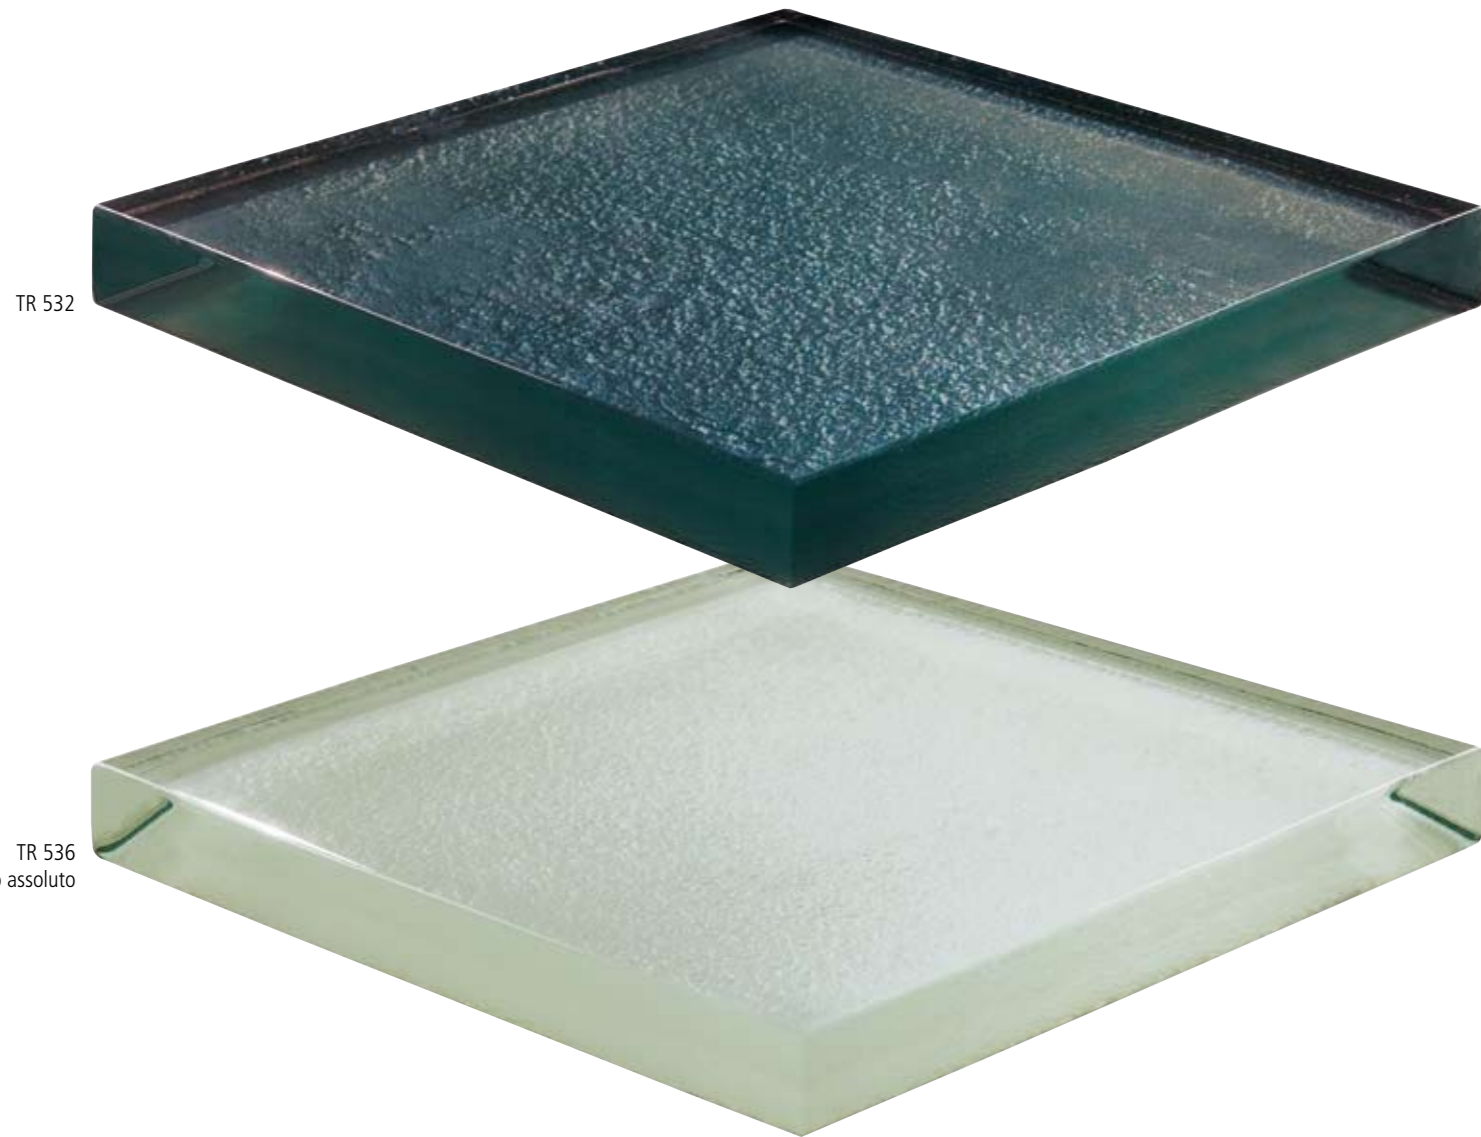

TOPS

Piani a forte spessore, mm 19 coordinati con i rivestimenti.

Le proposte di colore visibili nelle pagine seguenti possono essere utilizzate per piani e lavabi.

Le pagine seguenti sono state inserite per facilitare la scelta del colore desiderato. Tuttavia è da considerare la possibile variazione del colore della riproduzione.