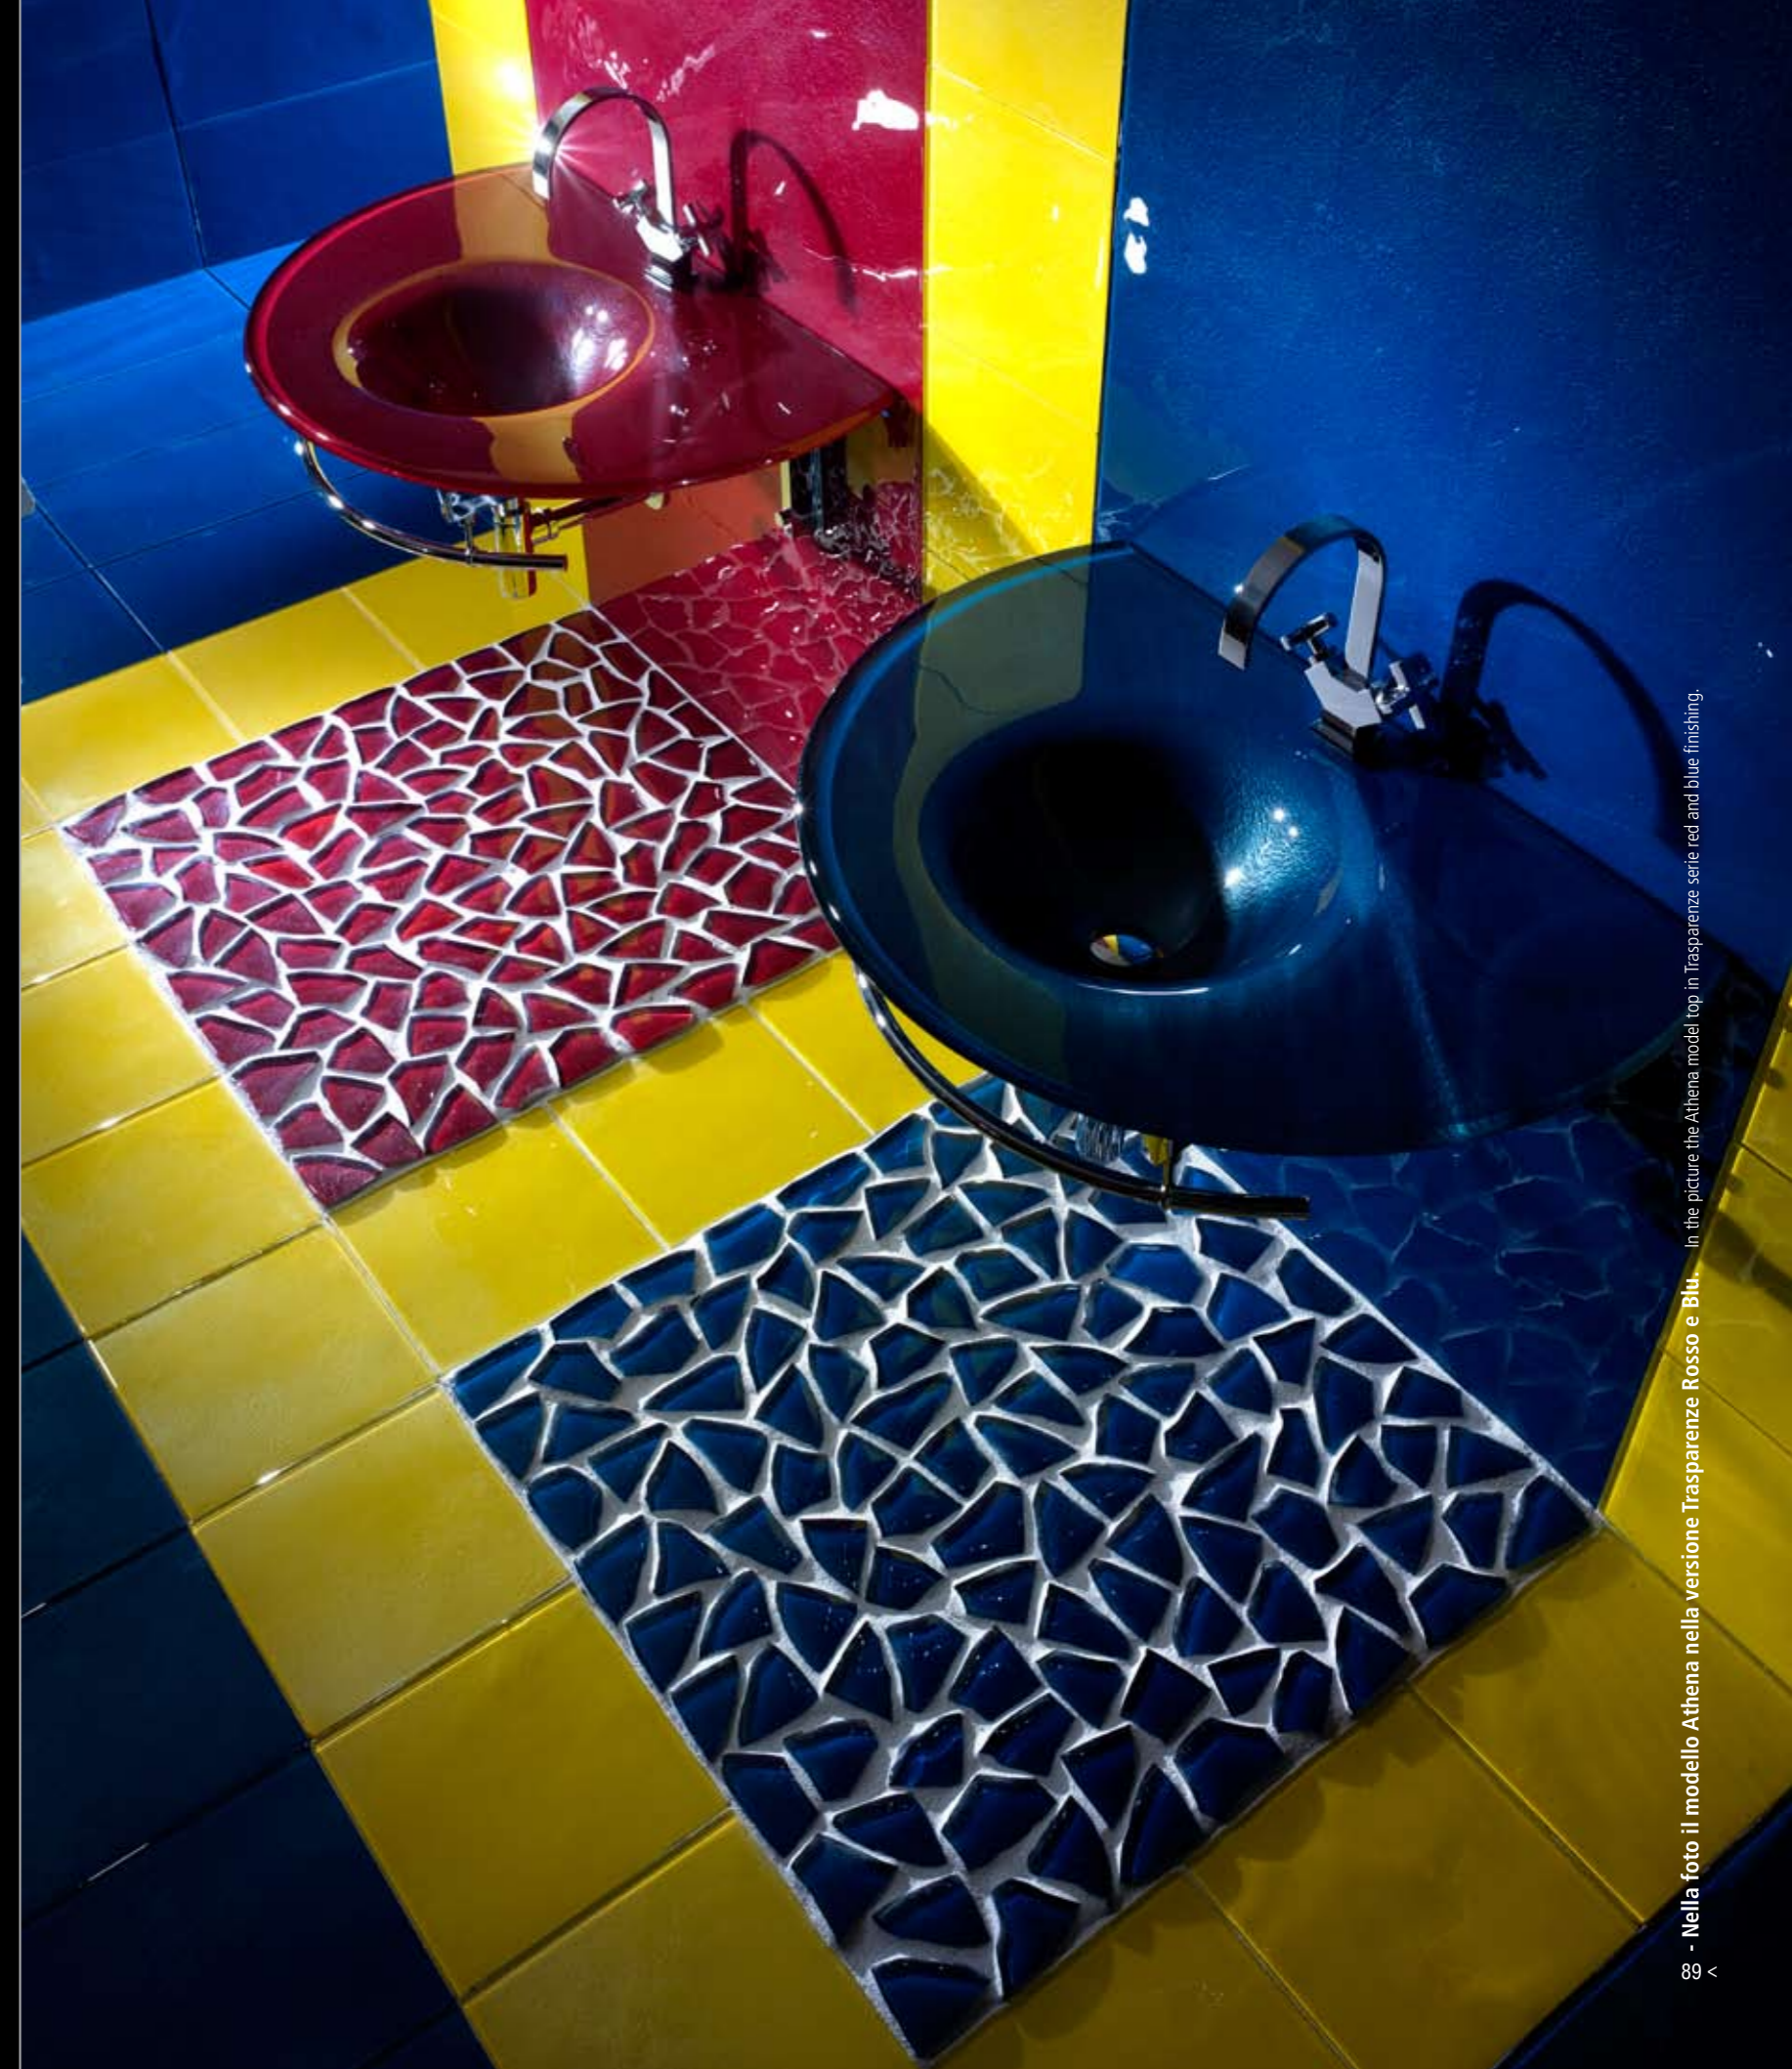

An innovative technique permits to realize this extraordinary double-face product and offers elegant colors and shades.

I LAVABI

Elementi per il bagno coordinati con i rivestimenti

Bath elements coordinated to the panelings.

Oltre alla vasta gamma di colori e finiture per i rivestimenti, ci è sembrato indispensabile proporre elementi lavabo e piani coordinati per creare un ambiente veramente unico.

Besides the wide range of colors and finishings of the panelings, we hold as essential to propose coordinated basins and tops in order to give life to a really unique atmosphere.