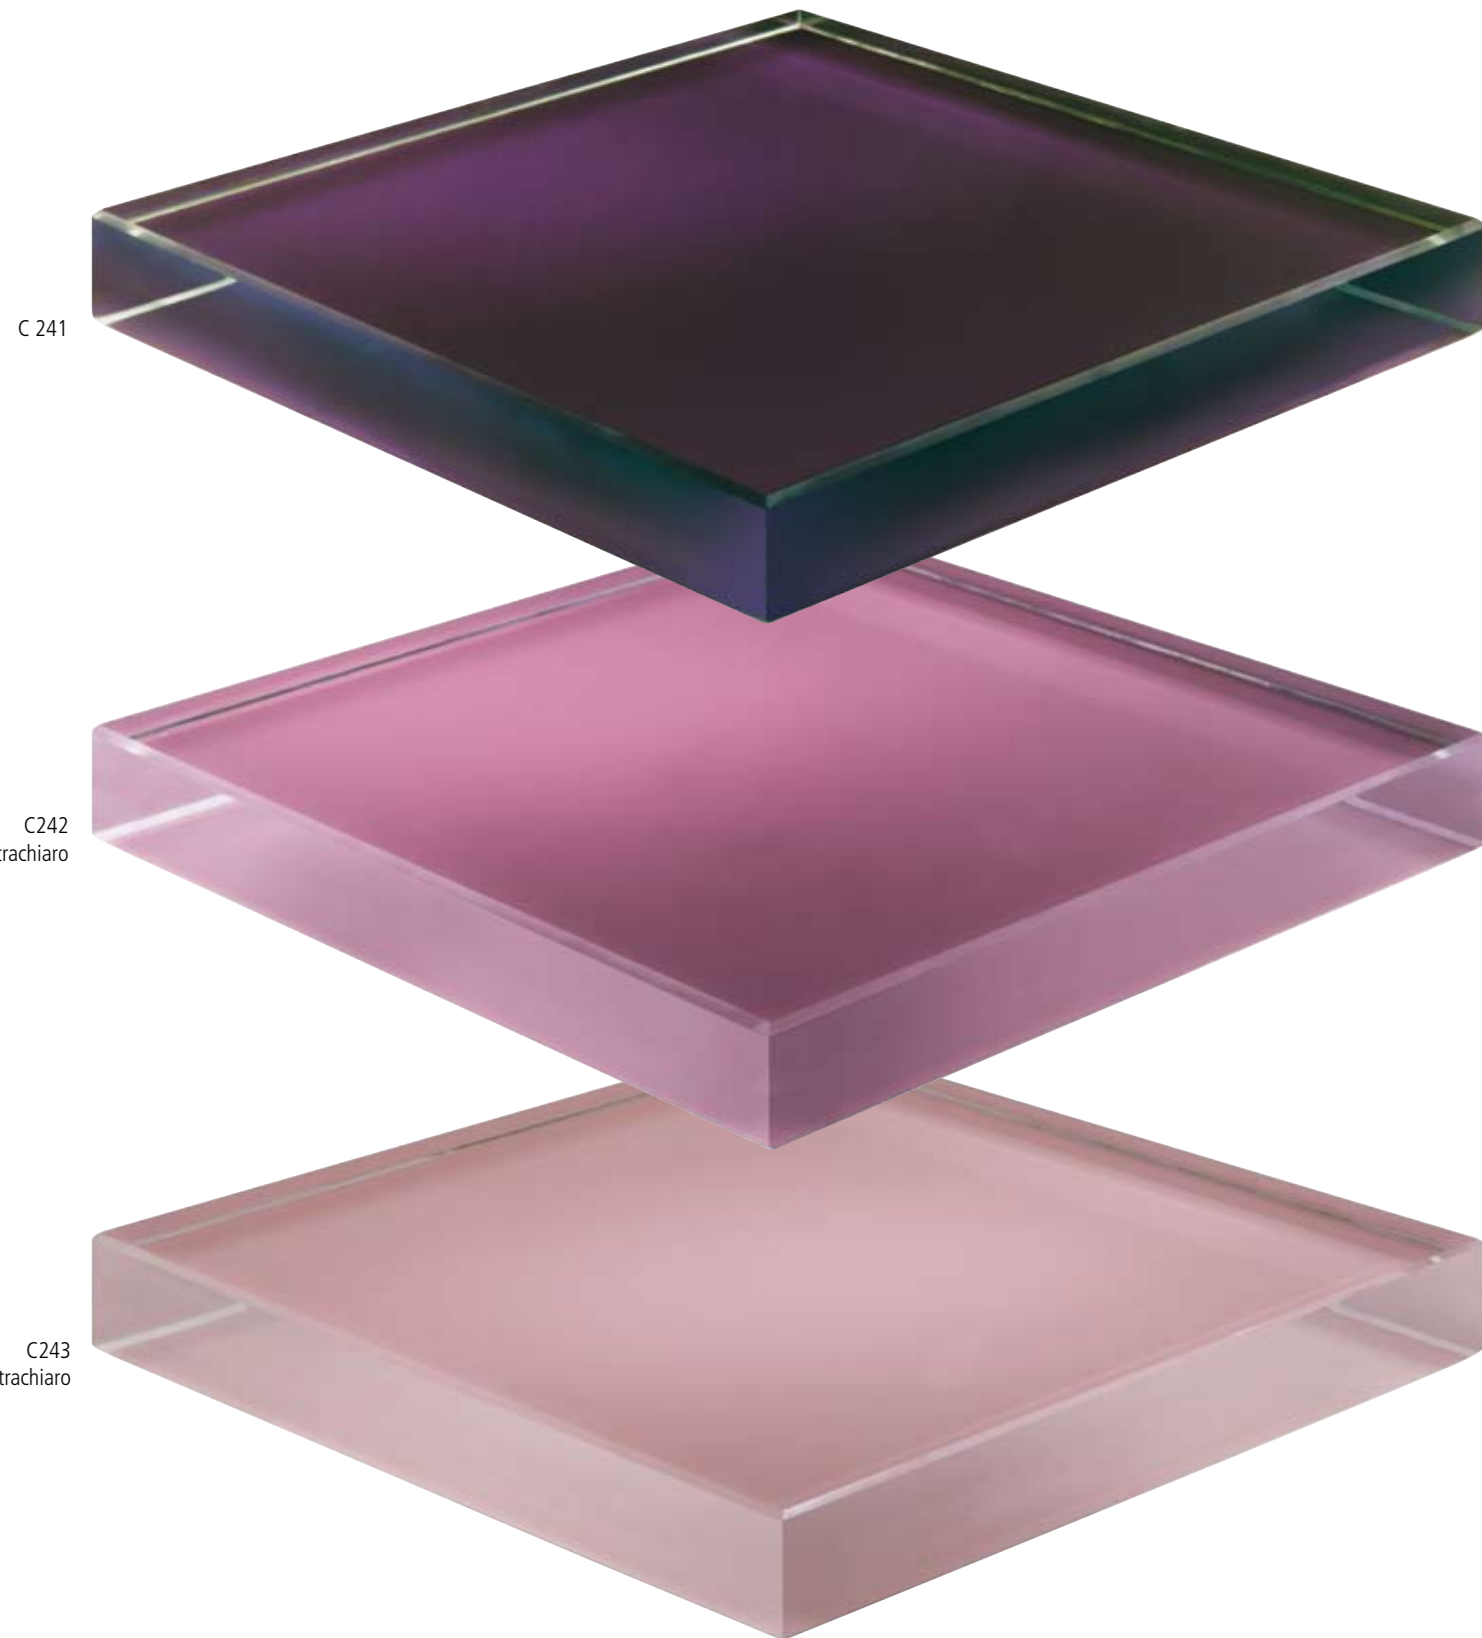

Disponibile nella versione
80x160 cm. (nella foto)
In tutte le finiture Coriandoli
e I Preziosi Argento (NB:
Non disponibile in Preziosi
Oro e Rame).

Available in 80x160 cm ver-
sion (see the picture).
In every finishing of Cori-
andoli and Preziosi silver
(ATTENTION: not available in
Preziosi copper).

TOPS

Piani a forte spessore, mm 19 coordinati con i rivestimenti.

Le proposte di colore visibili nelle pagine seguenti possono essere utilizzate per piani e lavabi.

Le pagine seguenti sono state inserite per facilitare la scelta del colore desiderato. Tuttavia è da considerare la possibile variazione del colore della riproduzione.