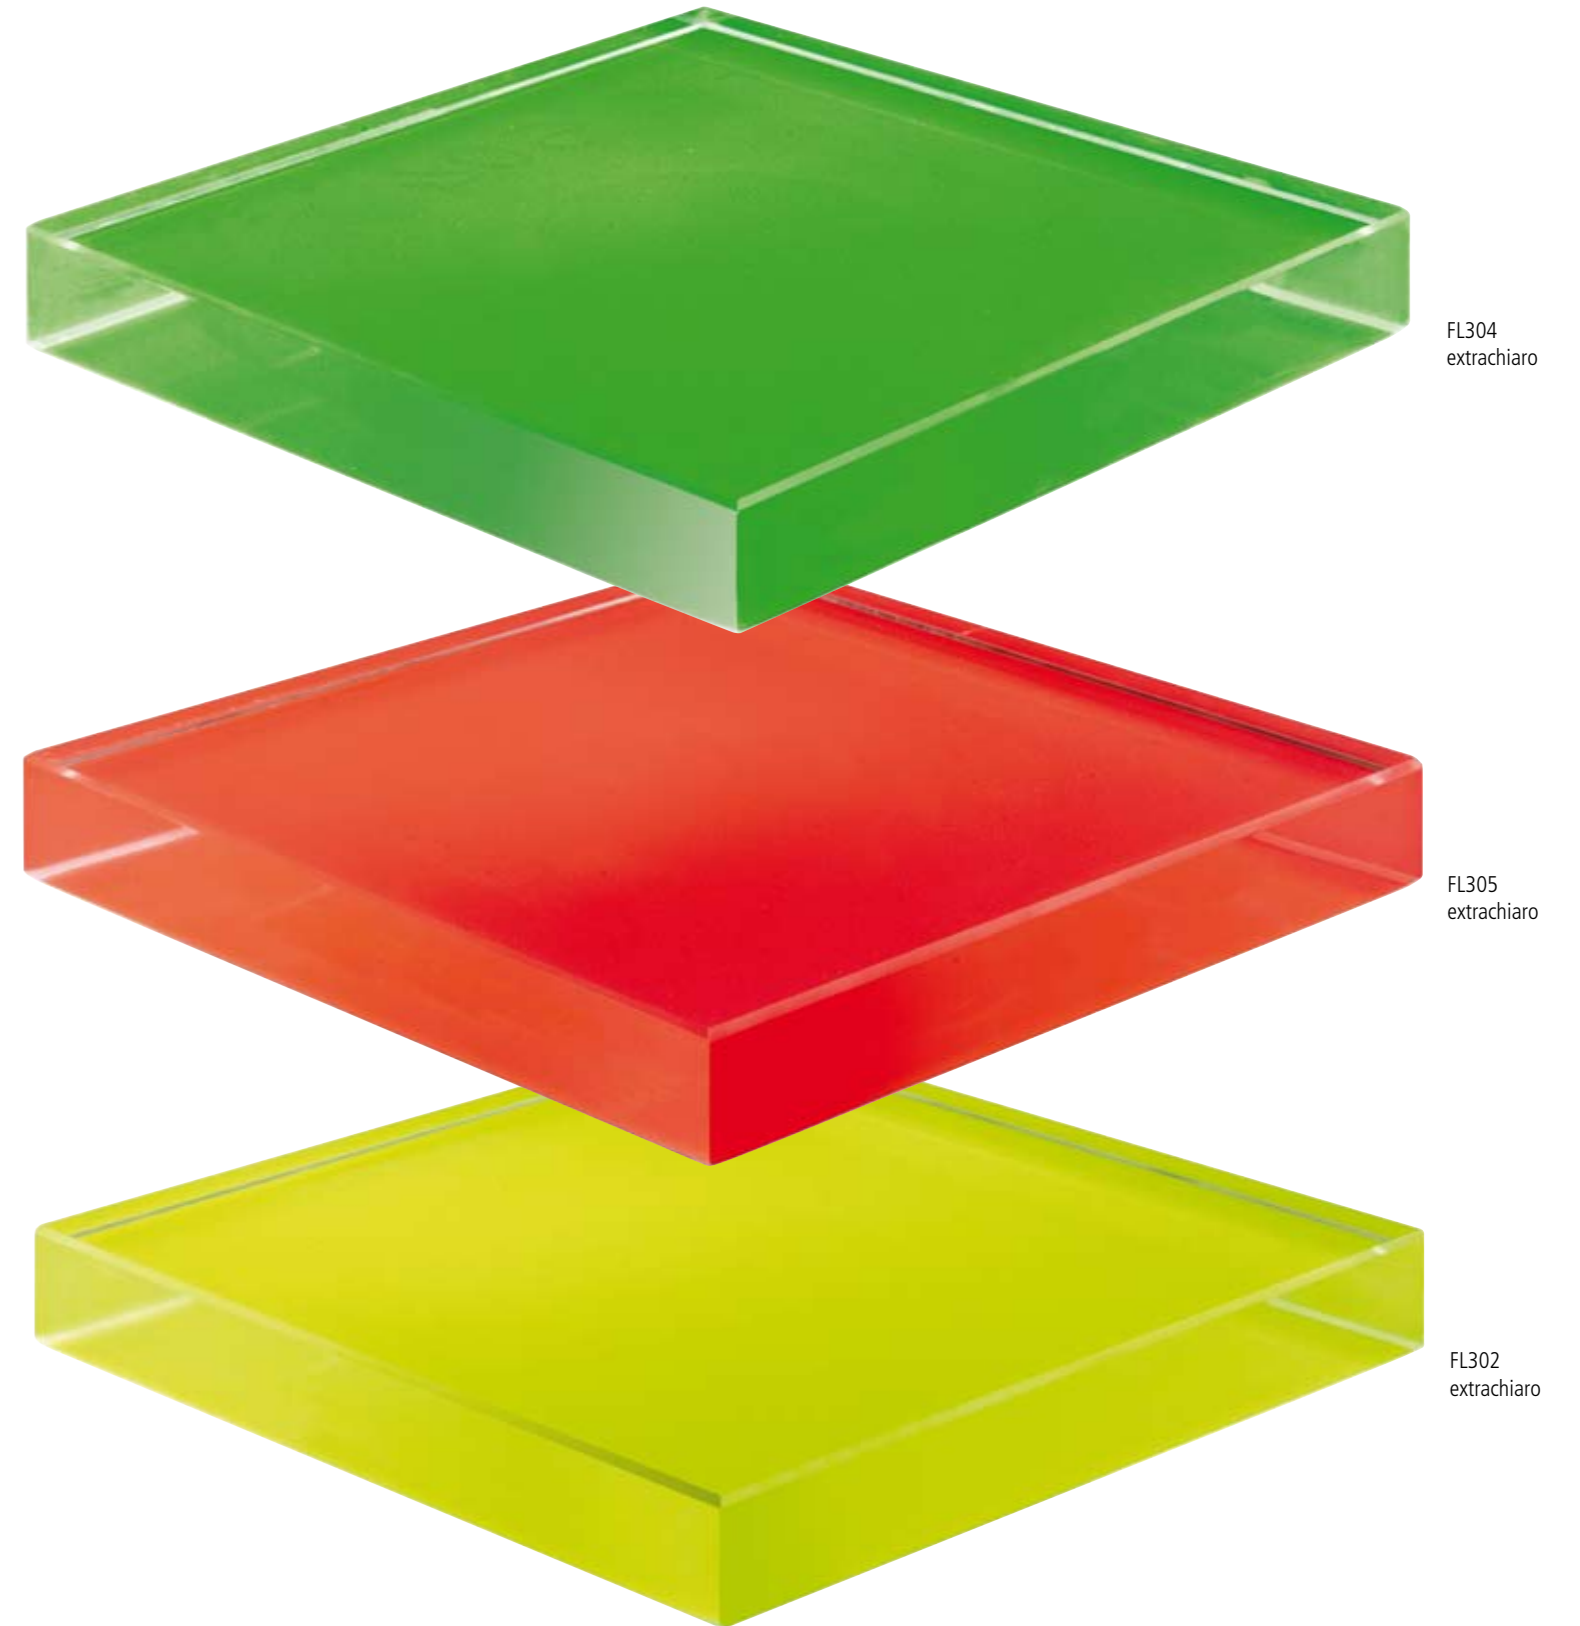

TOPS

Piani a forte spessore, mm 19 coordinati con i rivestimenti.

Le proposte di colore visibili nelle pagine seguenti possono essere utilizzate per piani e lavabi.

Le pagine seguenti sono state inserite per facilitare la scelta del colore desiderato. Tuttavia è da considerare la possibile variazione del colore della riproduzione.