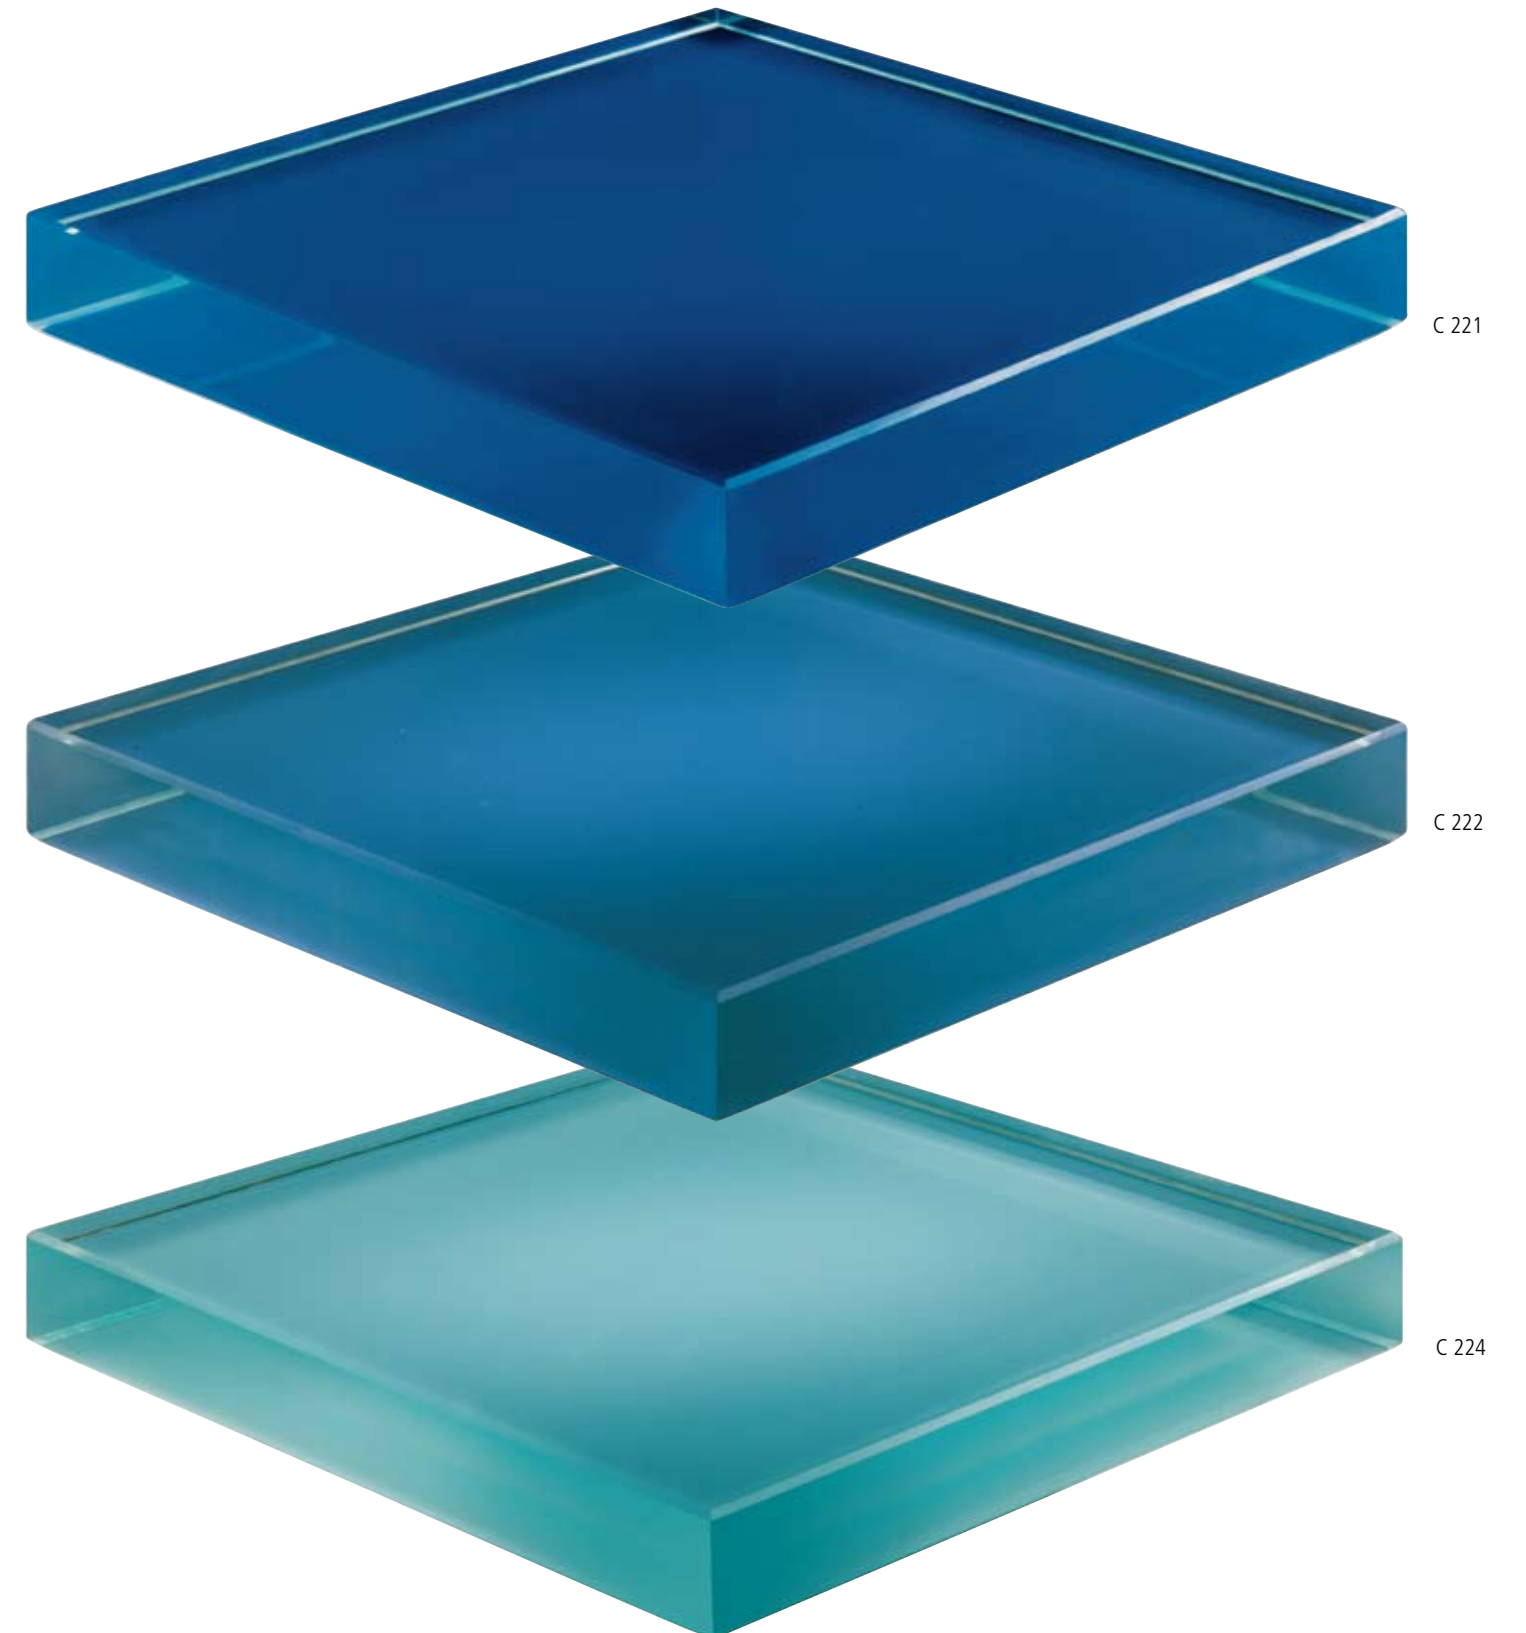

TOPS

Piani a forte spessore, mm 19 coordinati con i rivestimenti.

Le proposte di colore visibili nelle pagine seguenti possono essere utilizzate per piani e lavabi.

Le pagine seguenti sono state inserite per facilitare la scelta del colore desiderato. Tuttavia è da considerare la possibile variazione del colore della riproduzione.