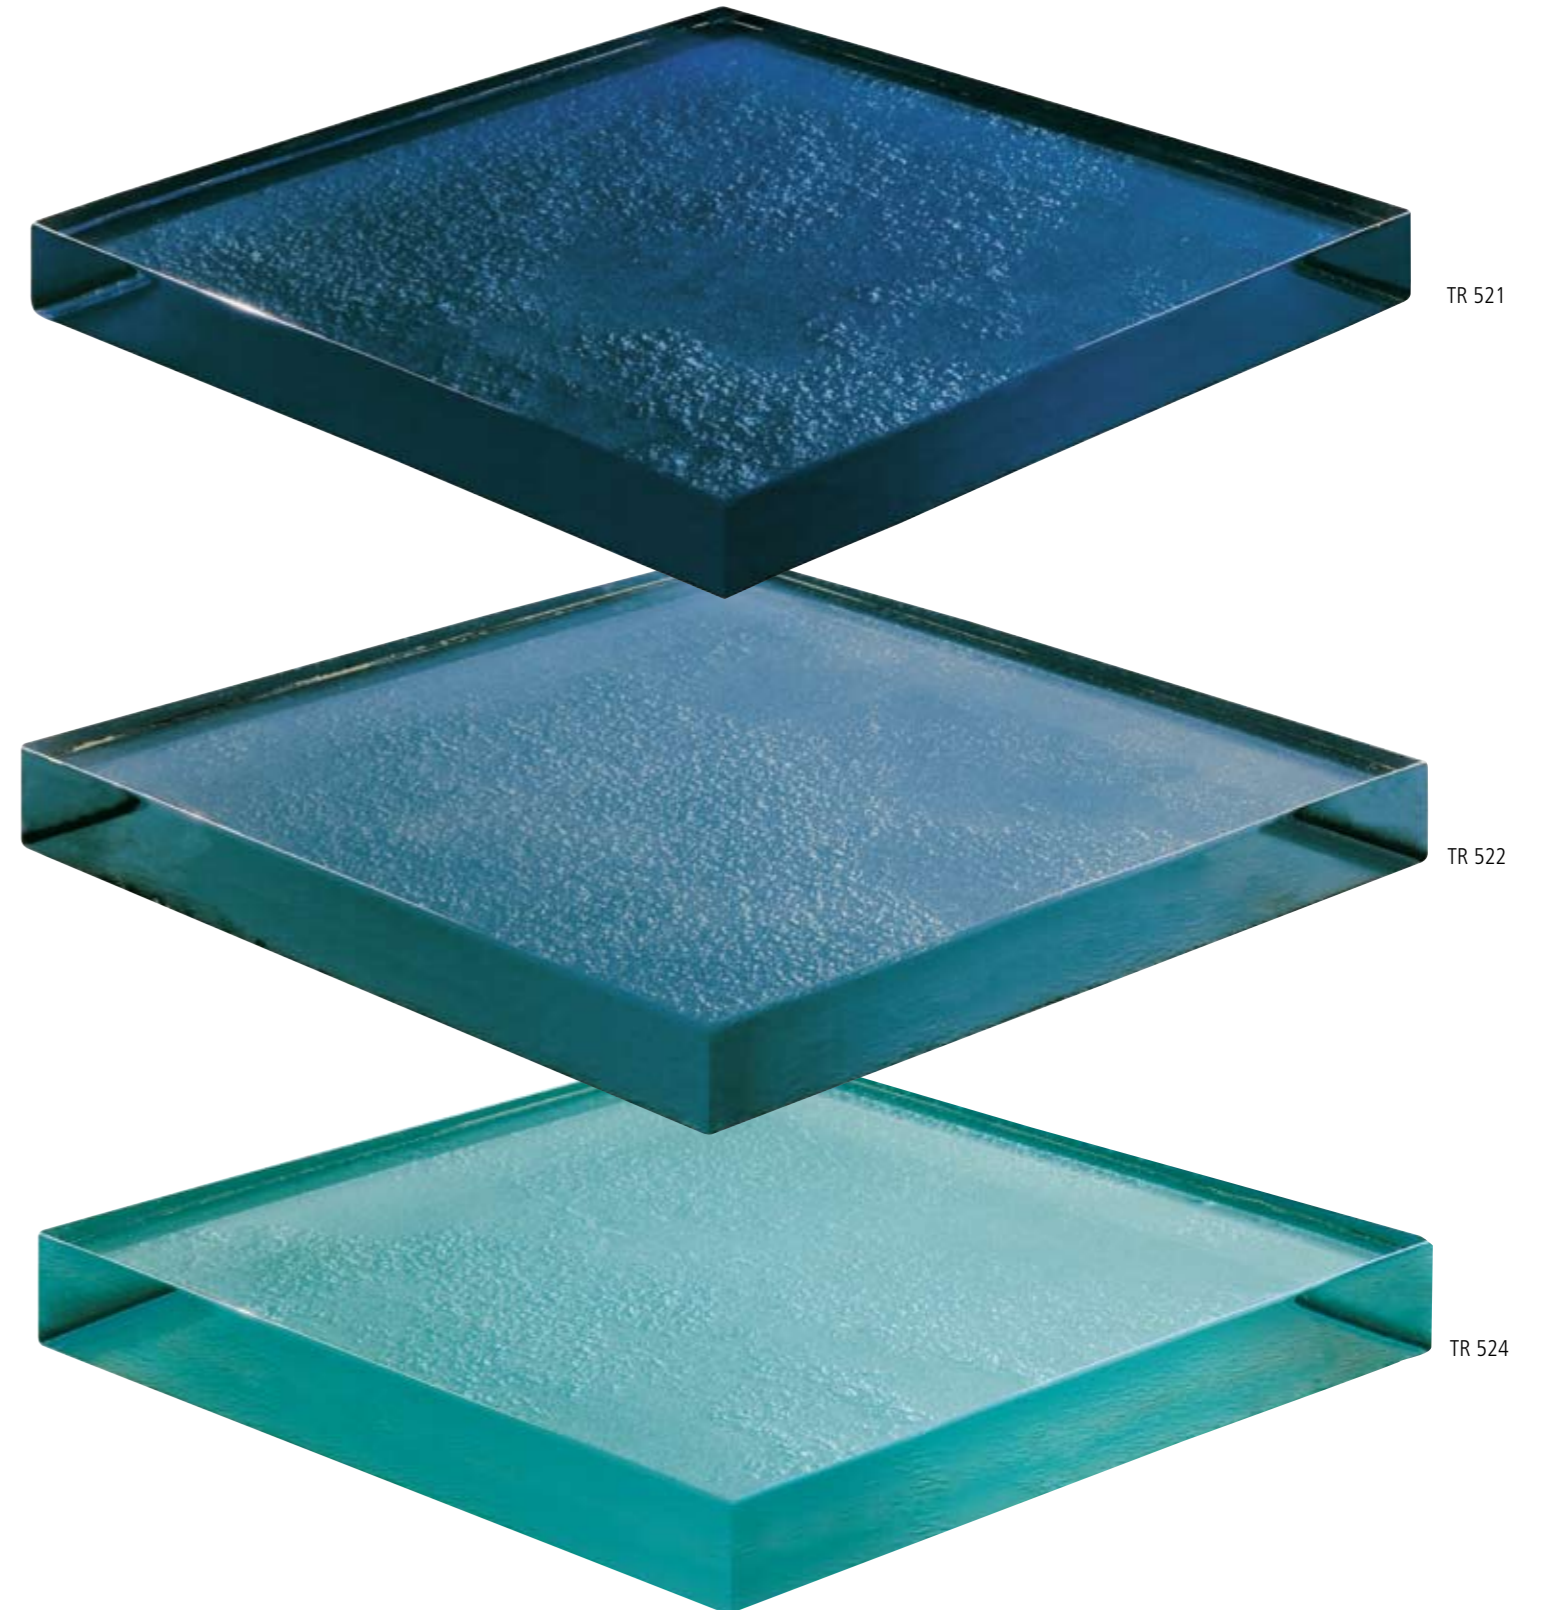

TR 521

TR 522

TR 524