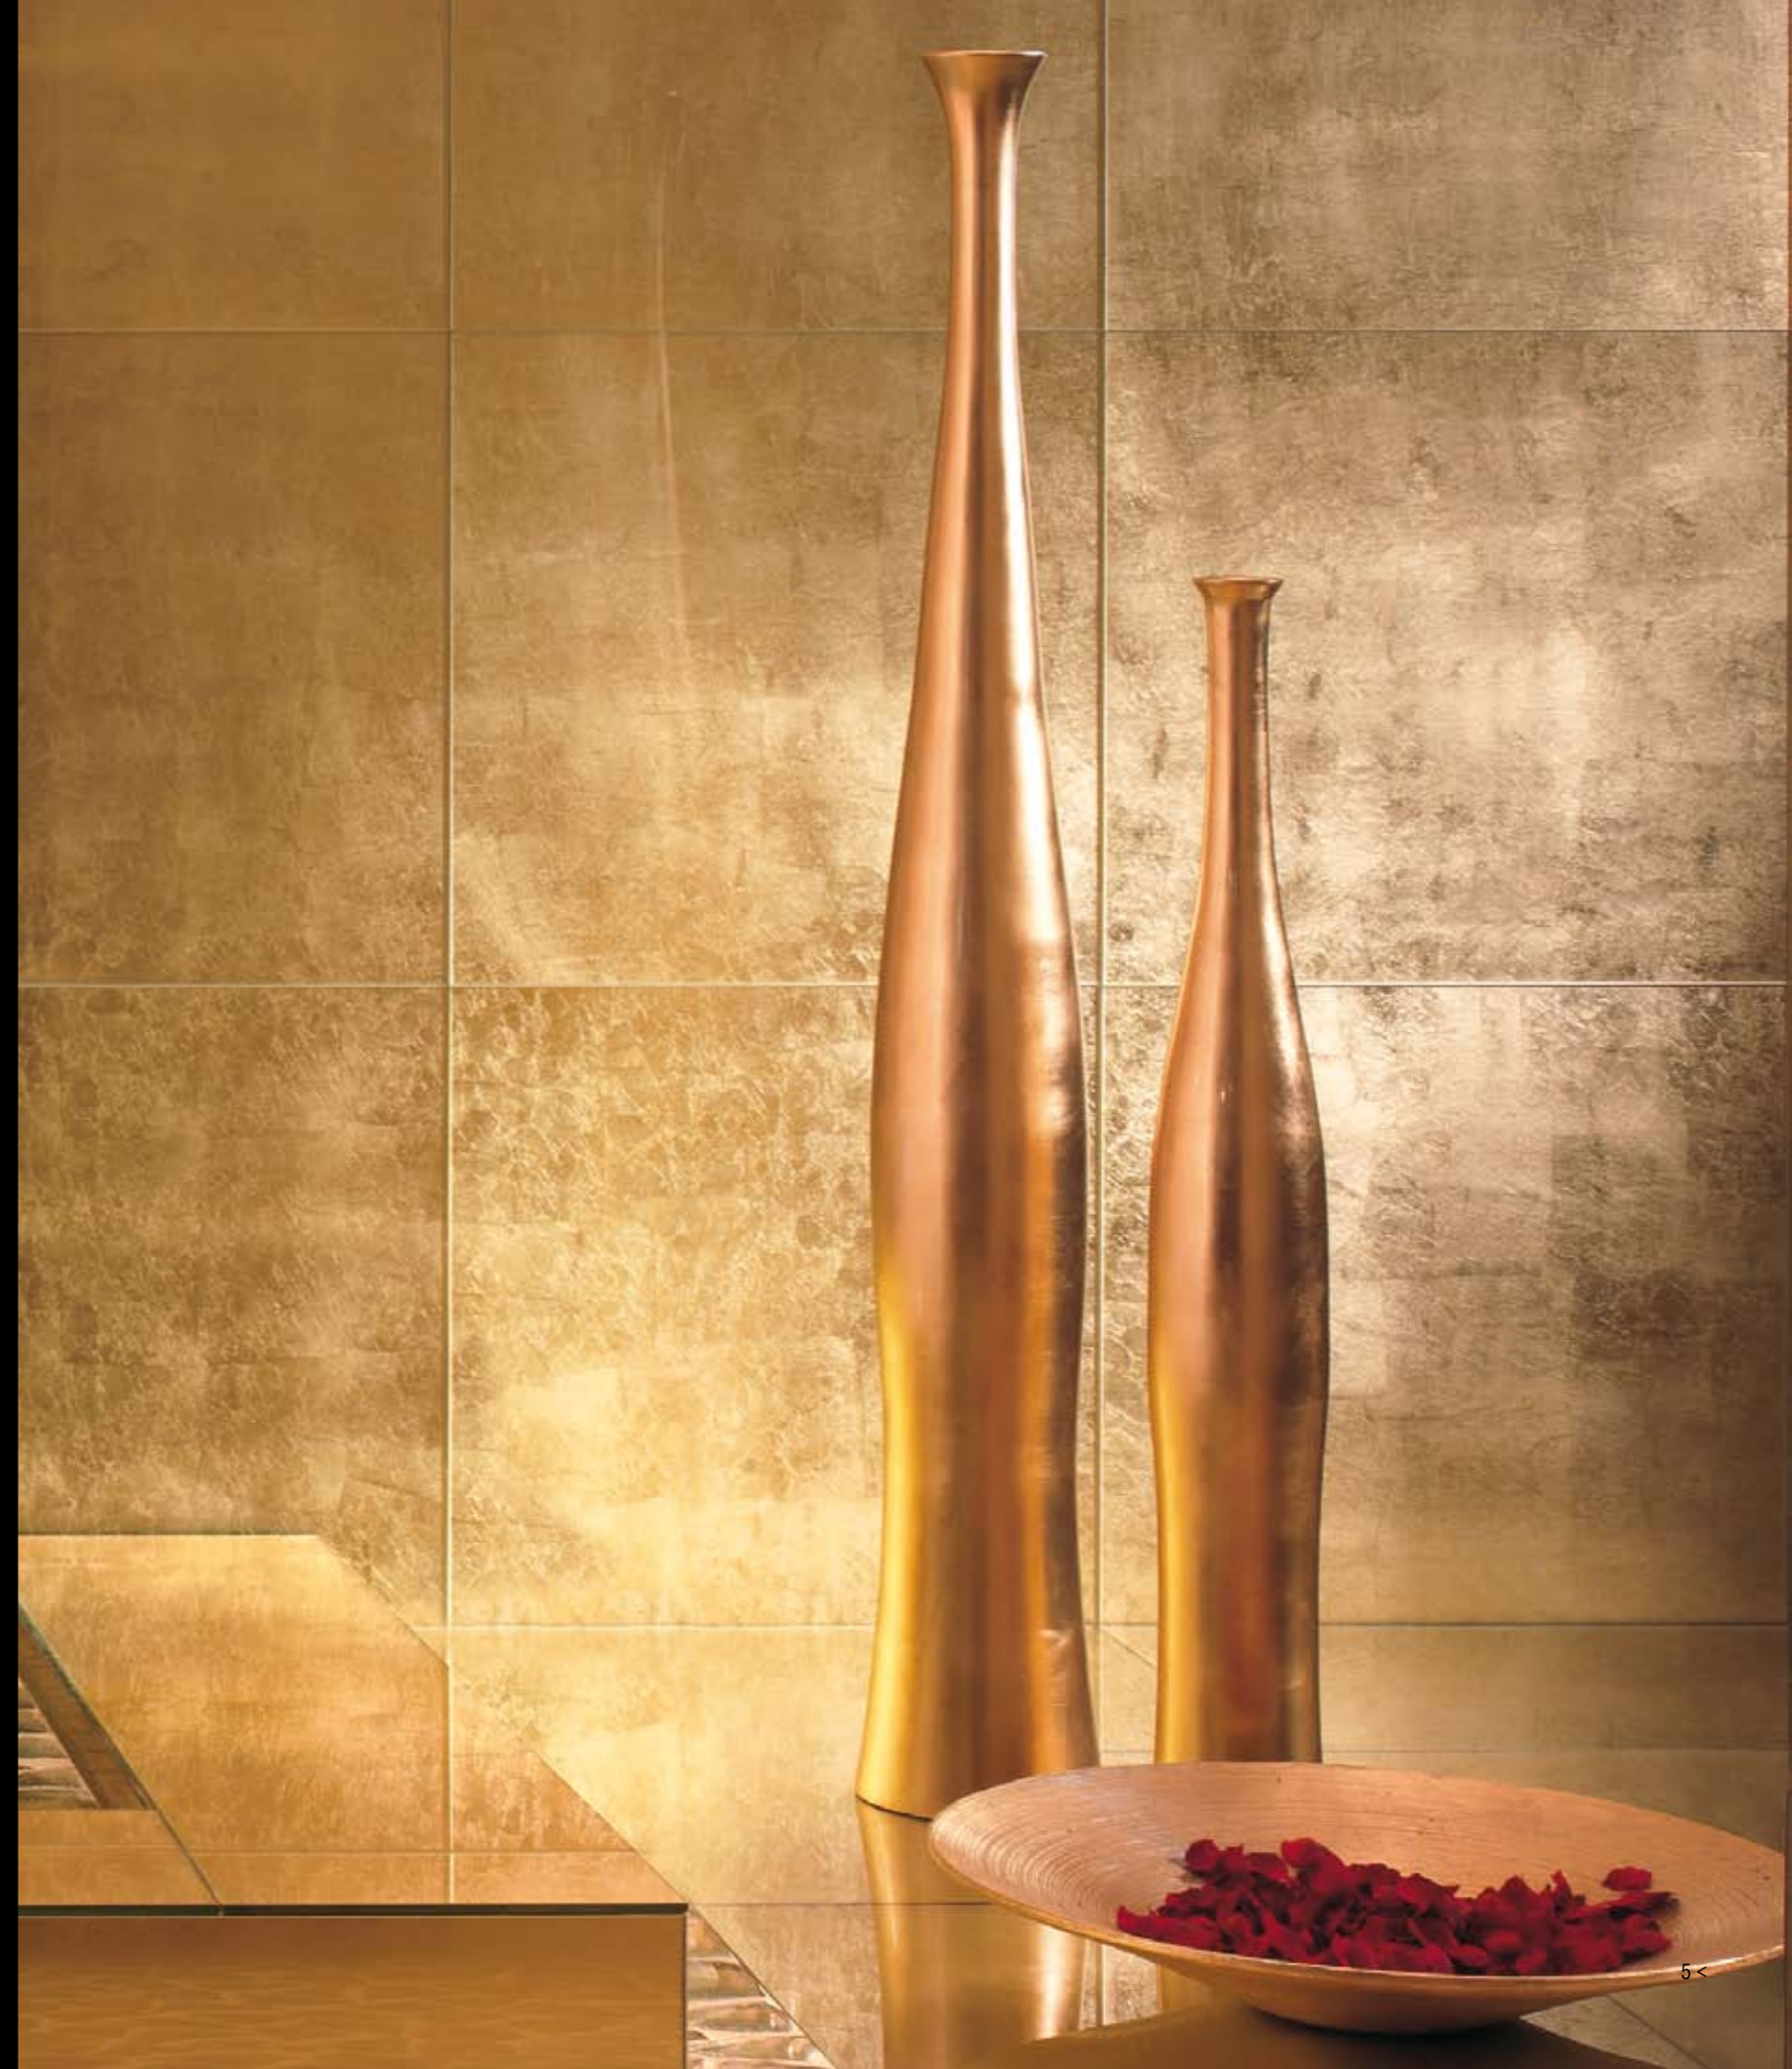

PREZIOSI. RIACE. HI TECH. APOLLO.

La ricerca di materiali unici, dai bagliori metallici e dai sorprendenti riflessi.

Unique, metallic proposals giving special and emotional glows and reflexes.

La lucentezza dell'oro, dell'argento e del rame diversamente elaborata e protetta dallo spessore del vetro, regala riflessi e bagliori unici all'ambiente.

The glass thickness allows to the gold, silver and copper to give to any ambience a very unique glow.